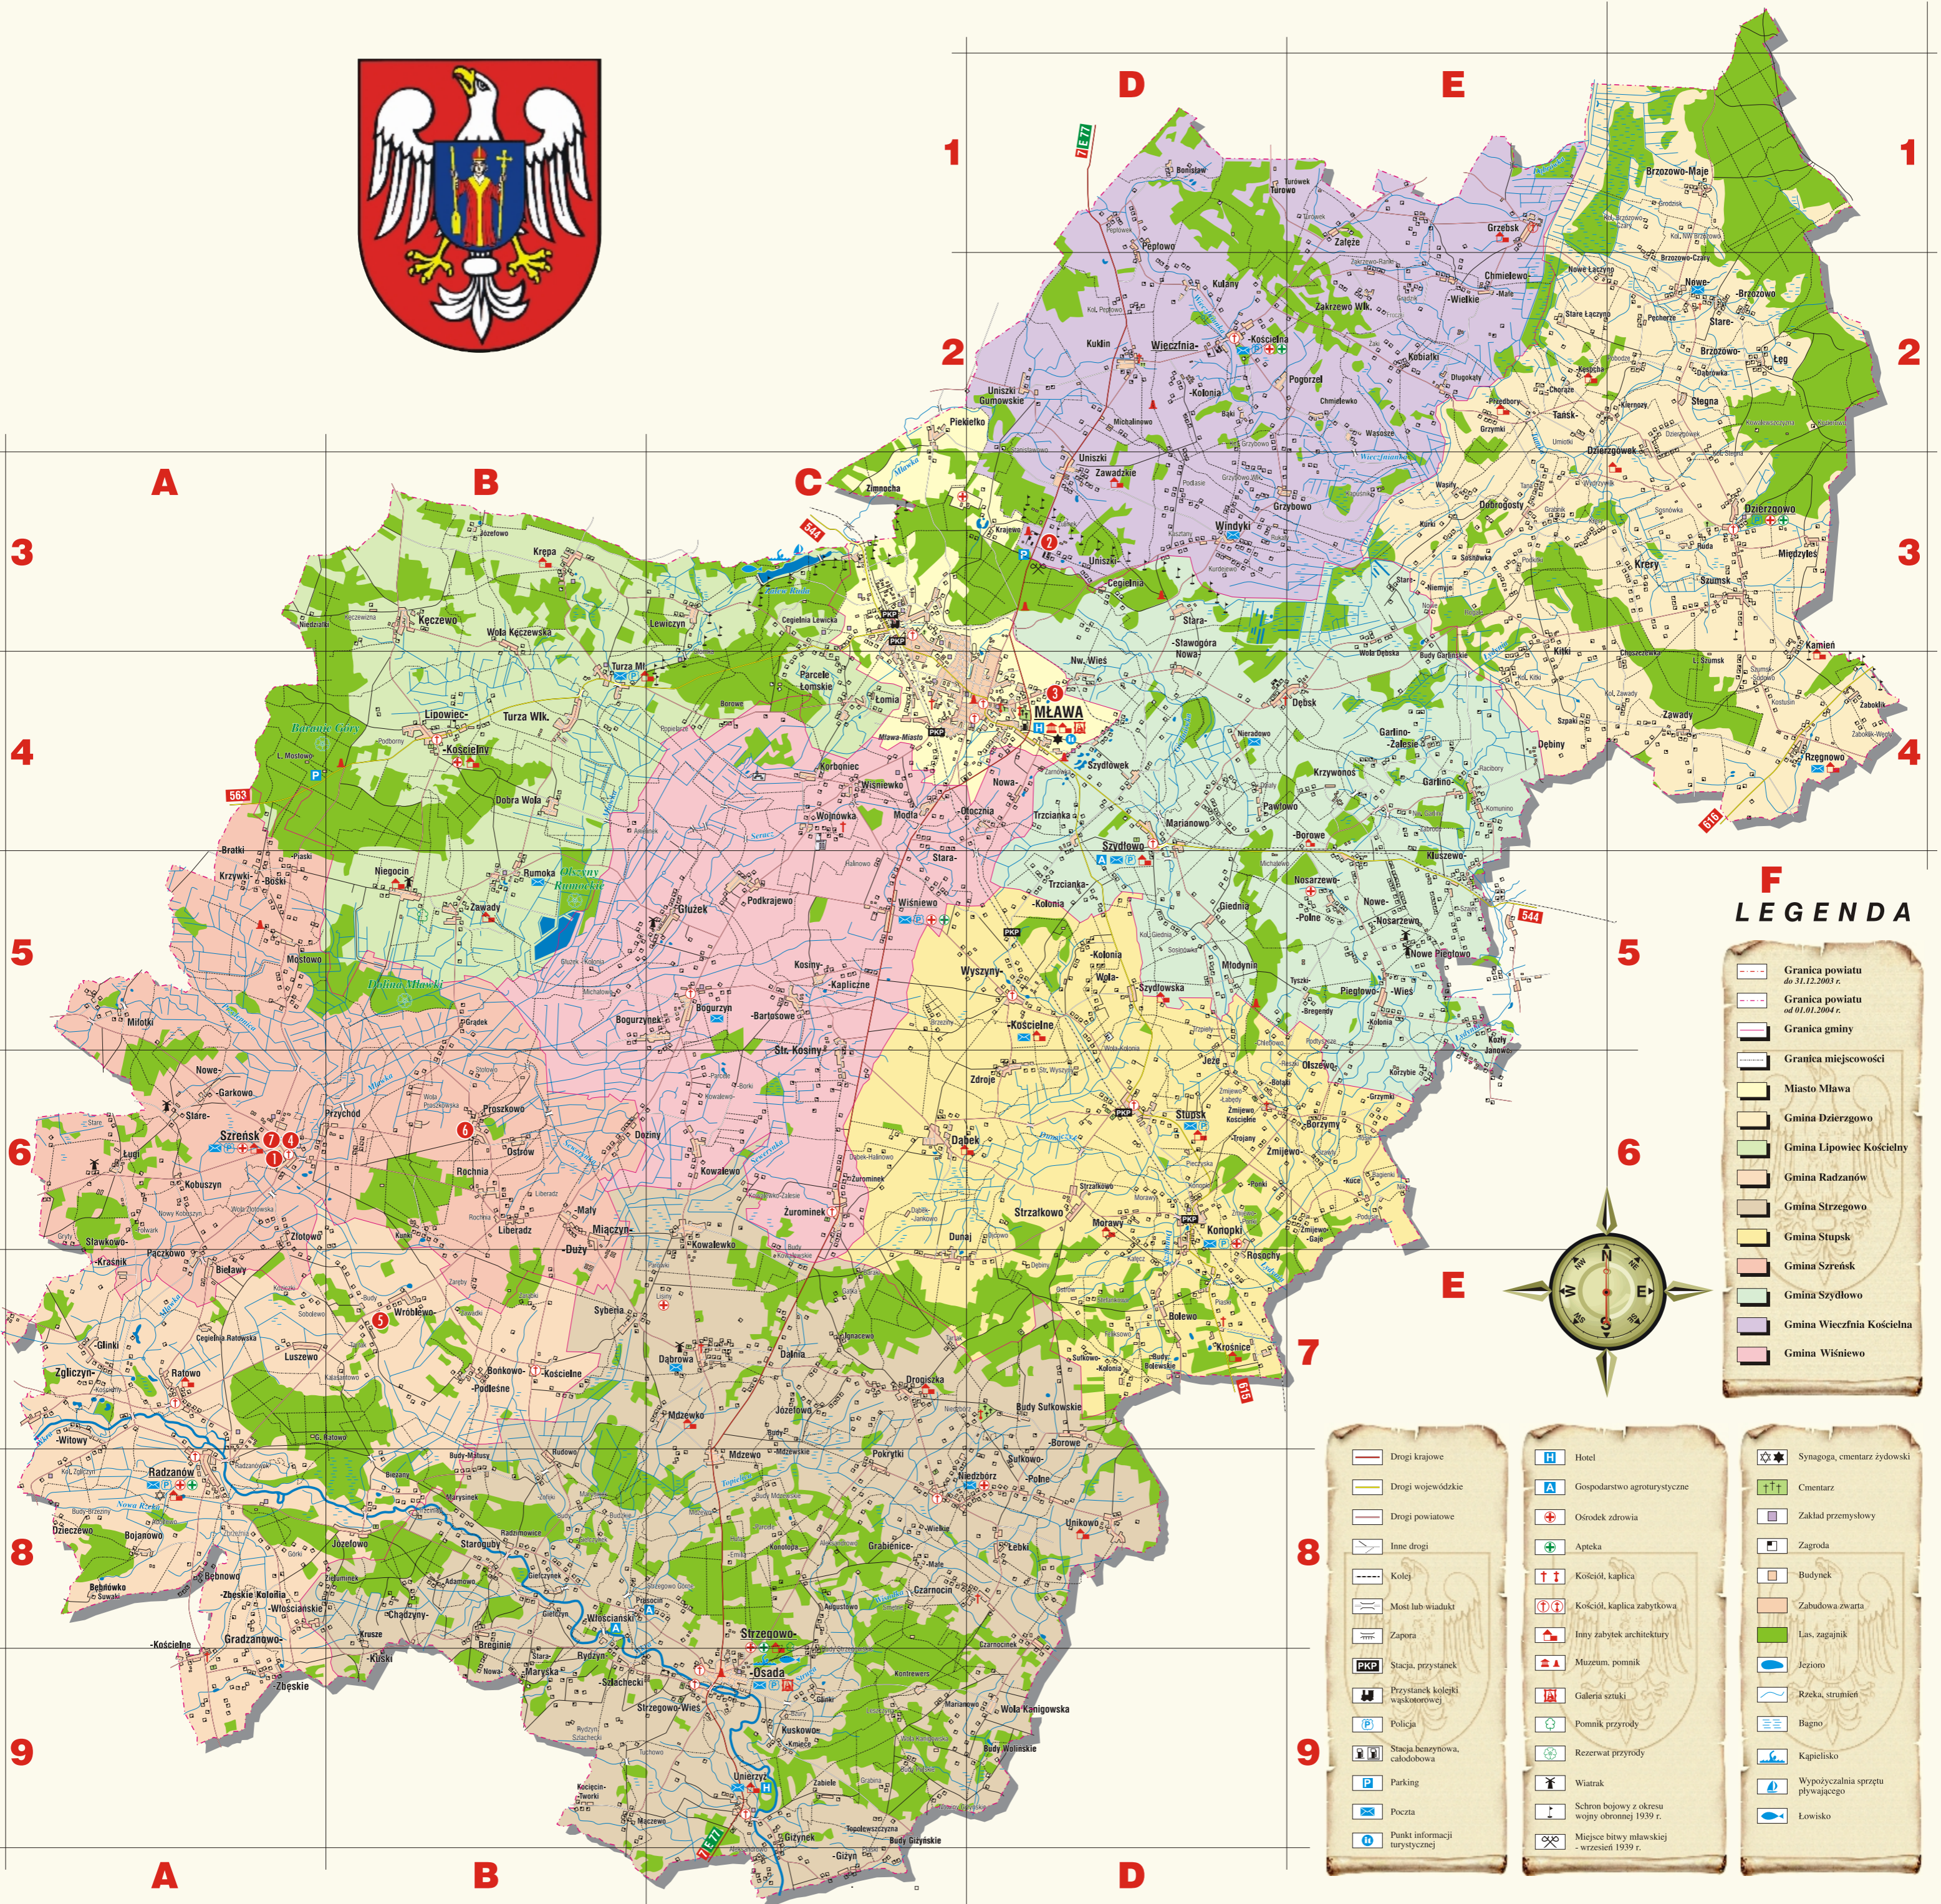

# POWIAAT MŁAWSKI

## F LEGENDA

	Granica powiatu do 31.12.2003 r.
	Granica powiatu od 01.01.2004 r.
	Granica gminy
	Granica miejscowości
	Miasto Mława
	Gmina Dzierzgowo
	Gmina Lipowiec Kościelny
	Gmina Radzanów
	Gmina Strzegowo
	Gmina Stupsk
	Gmina Szreńsk
	Gmina Szydłowo
	Gmina Wieczfina Kościelna
	Gmina Wiśniewo

	Drugi krajowe		Hotel		Synagoga, cmentarz żydowski
	Drugi wojewódzkie		Gospodarstwo agroturystyczne		Cmentarz
	Drugi powiatowe		Ośrodek zdrowia		Zakład przemysłowy
	Inne drugi		Apteka		Zapoda
	Kolej		Kościół, kaplica		Buszinek
	Most lub wiadukt		Kościół, kaplica zabytkowa		Zabudowa zwarta
	Zapora		Inny zabytek architektury		Las, zajątki
	PKB Stacja przystanek		Muzeum, pomnik		Jezioro
	Przystanek kolejki wąskotorowej		Galeria sztuki		Rzeka, strumień
	Polecja		Pomnik przyrody		Bagno
	Stacja benzynowa, catołobowa		Rezerwat przyrody		Kapliczka
	Parking		Wiatrak		Wypożyczalnia sprzętu pływającego
	Poczta		Schemat bojowy z okresu wojny obronnej 1939 r.		Łowisko
	Punkt informacji turystycznej		Miejsce bitwy mławskiej - września 1939 r.		